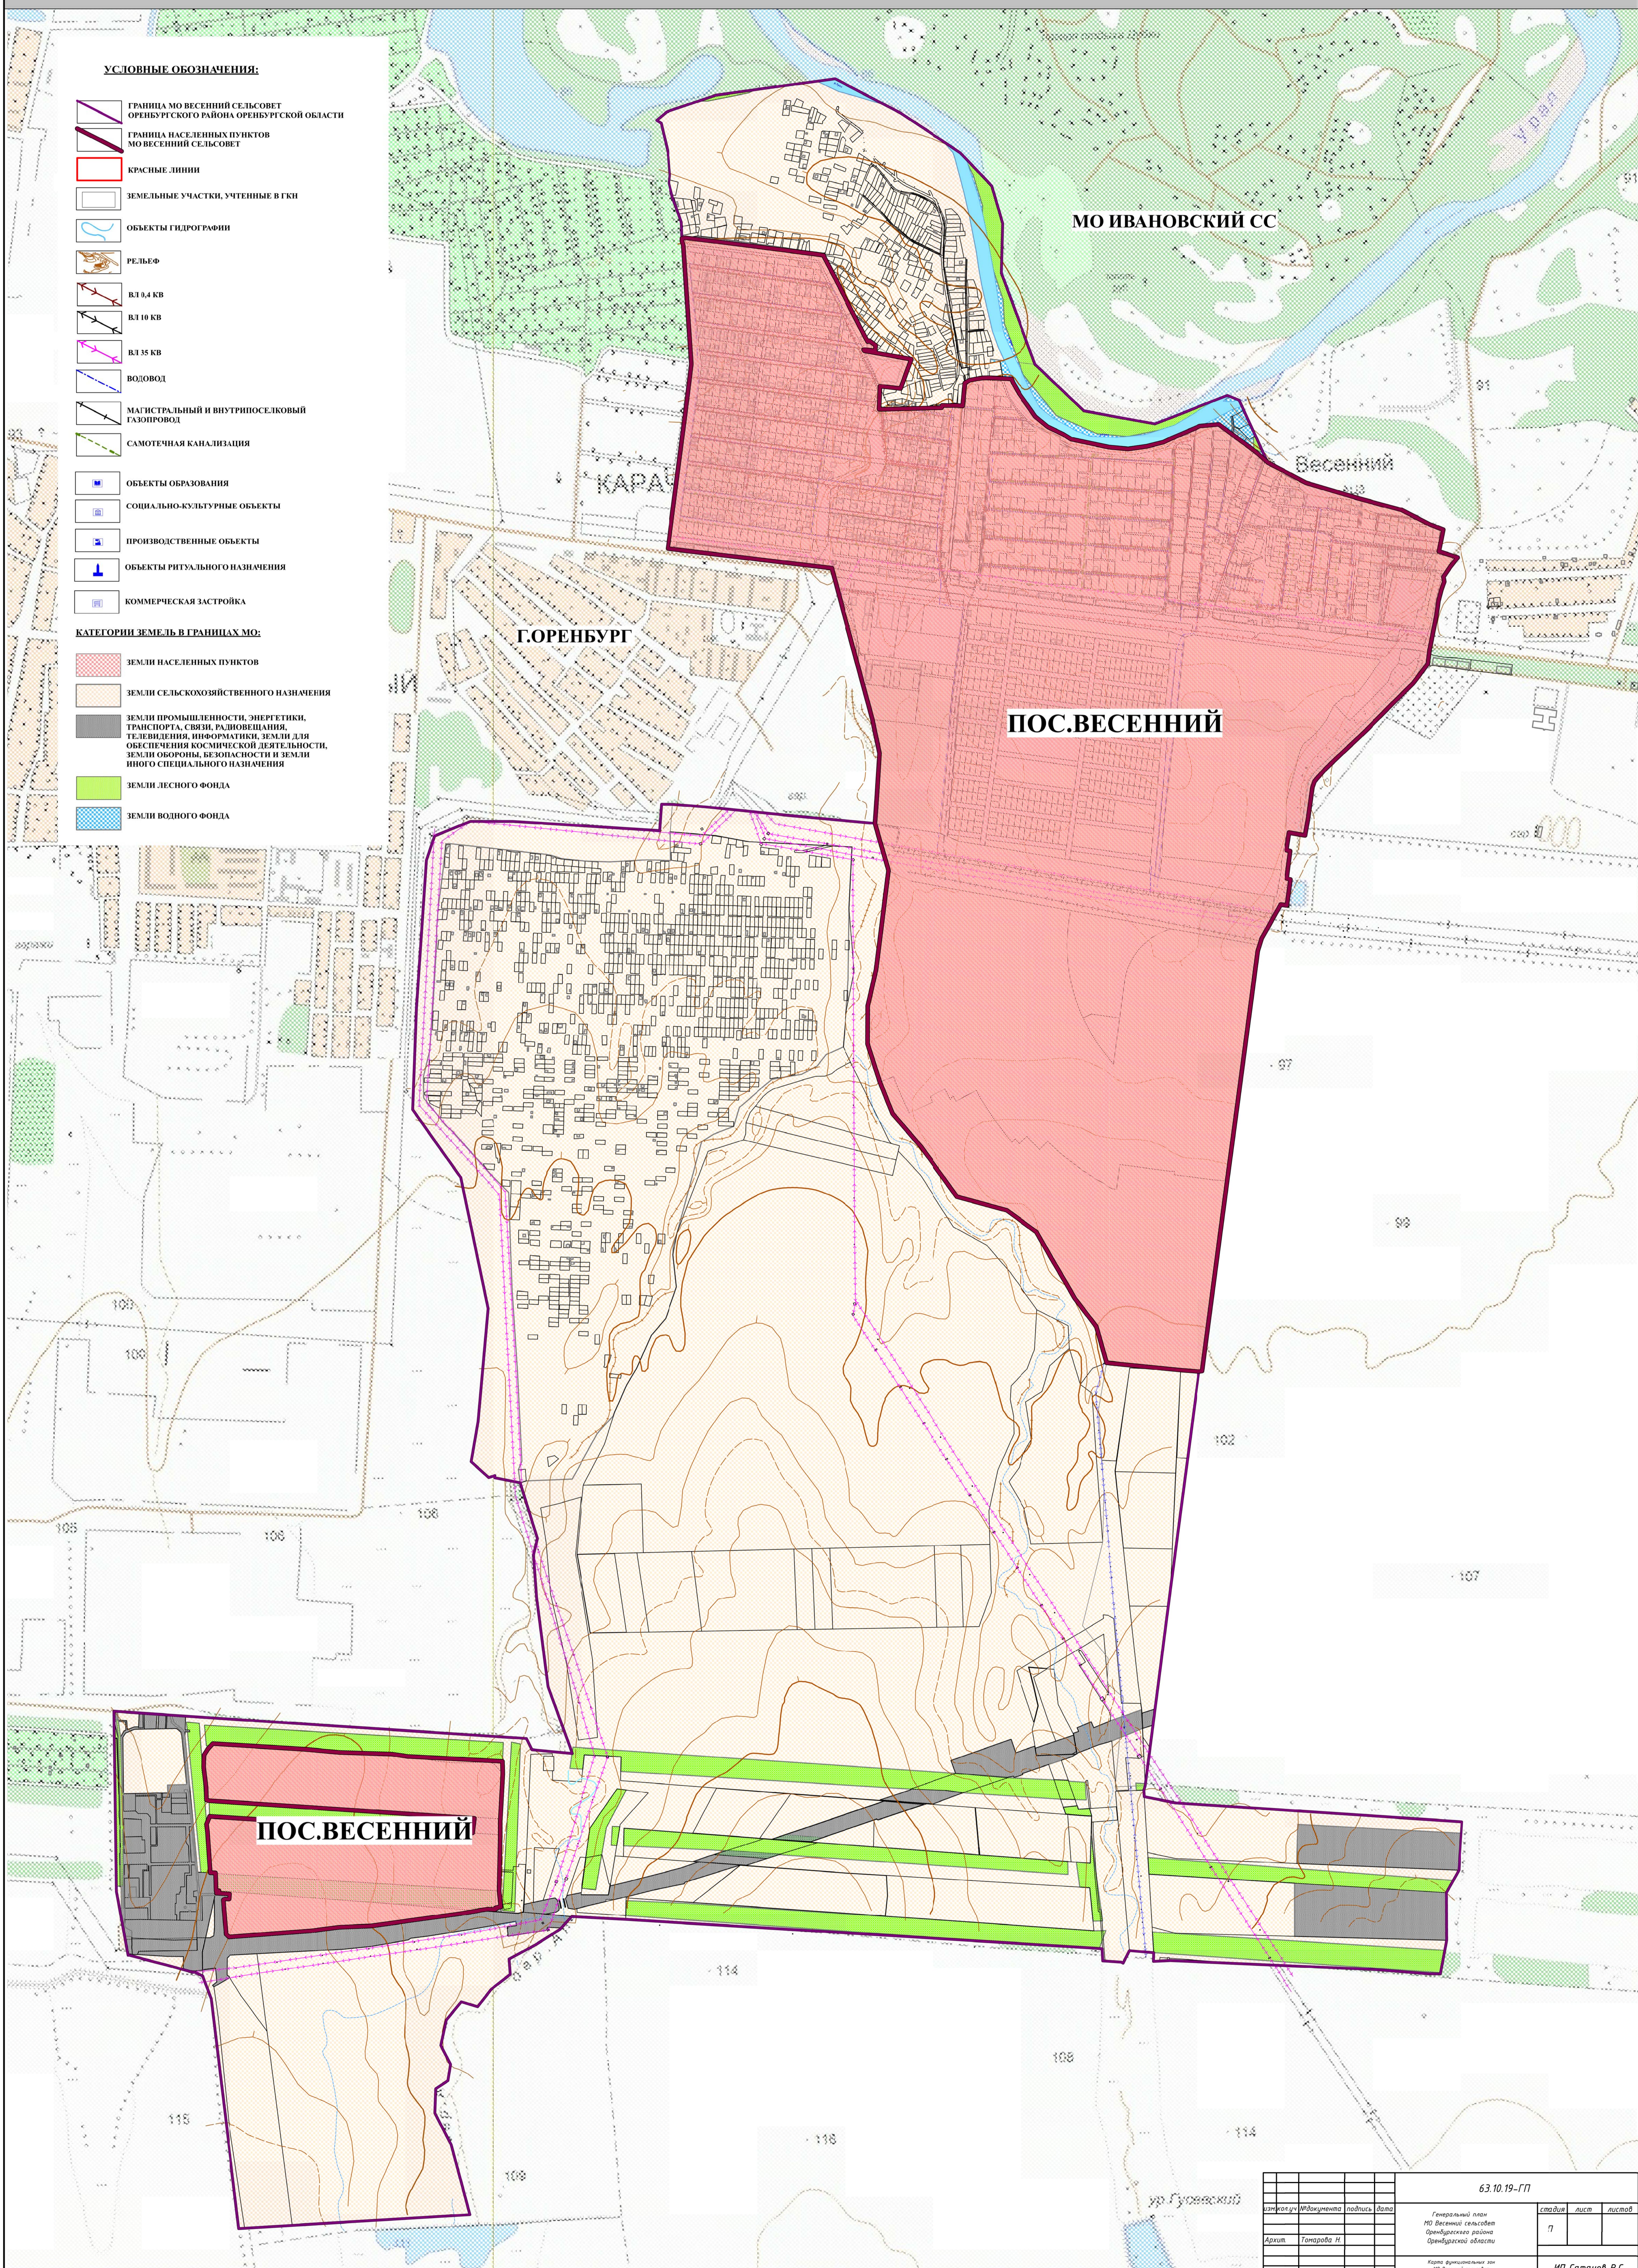

КАРТА ФУНКЦИОНАЛЬНЫХ ЗОН МО ВЕСЕННИЙ СЕЛЬСОВЕТ ОРЕНБУРГСКОГО РАЙОНА ОРЕНБУРГСКОЙ ОБЛАСТИ

УСЛОВНЫЕ ОБОЗНАЧЕНИЯ:

-  ГРАНИЦА МО ВЕСЕННИЙ СЕЛЬСОВЕТ ОРЕНБУРГСКОГО РАЙОНА ОРЕНБУРГСКОЙ ОБЛАСТИ
 -  ГРАНИЦА НАСЕЛЕННЫХ ПУНКТОВ МО ВЕСЕННИЙ СЕЛЬСОВЕТ
 -  КРАСНЫЕ ЛИНИИ
 -  ЗЕМЕЛЬНЫЕ УЧАСТКИ, УЧТЕННЫЕ В ГКН
 -  ОБЪЕКТЫ ГИДРОГРАФИИ
 -  РЕЛЬЕФ
 -  ВЛ 0,4 КВ
 -  ВЛ 10 КВ
 -  ВЛ 35 КВ
 -  ВОДОВОД
 -  МАГИСТРАЛЬНЫЙ И ВНУТРИПОСЕЛКОВЫЙ ГАЗОПРОВОД
 -  САМОТЕЧНАЯ КАНАЛИЗАЦИЯ
 -  ОБЪЕКТЫ ОБРАЗОВАНИЯ
 -  СОЦИАЛЬНО-КУЛЬТУРНЫЕ ОБЪЕКТЫ
 -  ПРОИЗВОДСТВЕННЫЕ ОБЪЕКТЫ
 -  ОБЪЕКТЫ РИТУАЛЬНОГО НАЗНАЧЕНИЯ
 -  КОММЕРЧЕСКАЯ ЗАСТРОЙКА
- КАТЕГОРИИ ЗЕМЕЛЬ В ГРАНИЦАХ МО:
-  ЗЕМЛИ НАСЕЛЕННЫХ ПУНКТОВ
 -  ЗЕМЛИ СЕЛЬСКОХОЗЯЙСТВЕННОГО НАЗНАЧЕНИЯ
 -  ЗЕМЛИ ПРОМЫШЛЕННОСТИ, ЭНЕРГЕТИКИ, ТРАНСПОРТА, СВЯЗИ, РАДИОВЕЩАНИЯ, ТЕЛЕВИДЕНИЯ, ИНФОРМАТИКИ, ЗЕМЛИ ДЛЯ ОБЕСПЕЧЕНИЯ КОСМИЧЕСКОЙ ДЕЯТЕЛЬНОСТИ, ЗЕМЛИ ОБОРОНЫ, БЕЗОПАСНОСТИ И ЗЕМЛИ ИНОГО СПЕЦИАЛЬНОГО НАЗНАЧЕНИЯ
 -  ЗЕМЛИ ЛЕСНОГО ФОНДА
 -  ЗЕМЛИ ВОДНОГО ФОНДА

				63.10.19-ГП		
инв. №	№ документа	подпись	дата	Генеральный план МО Весенний сельсовет Оренбургского района Оренбургской области		
Архит.	Гончарова И.			стадия	лист	листок
					П	
				Карта функциональных зон МО Весенний сельсовет Оренбургского района Оренбургской области		
				ИП Сатанов Р.С.		